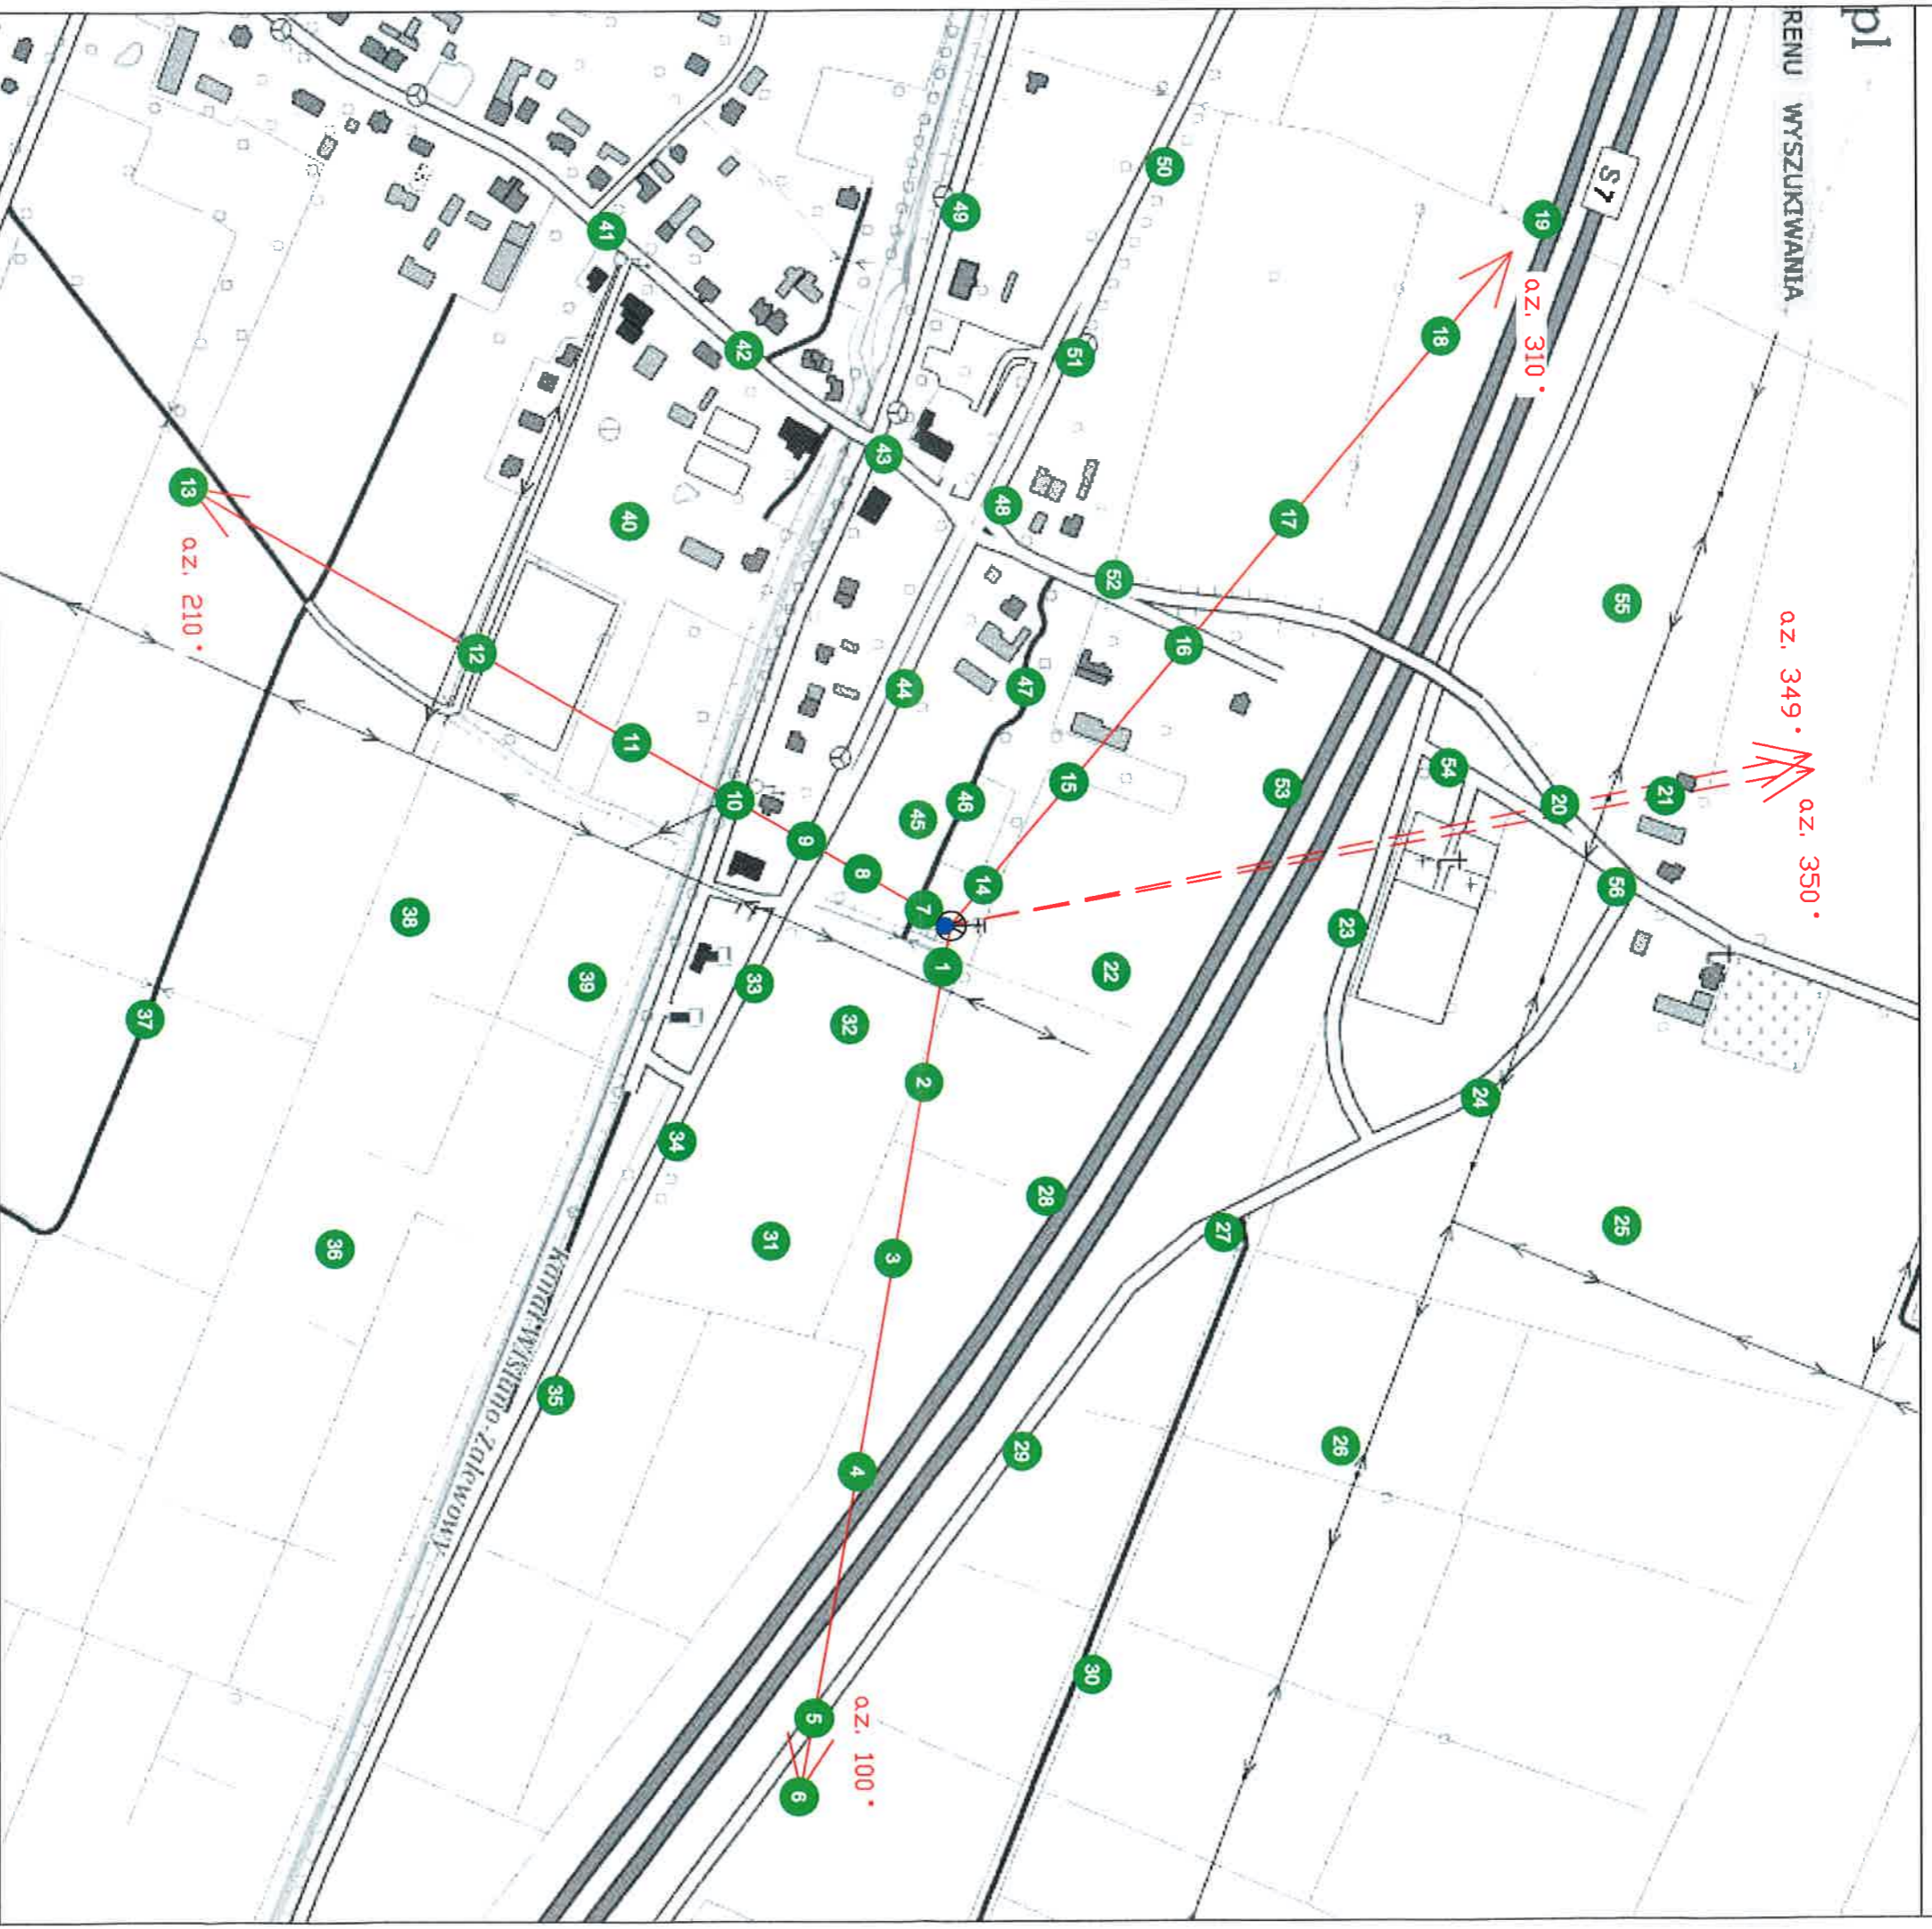

Rys. 1 Lokalizacja pionów pomiarowych

Legenda

Pion pomiarowy

Antena sektorowa  
Antena paraboliczna

Instalacja będąca źródłem pola elektromagnetycznego

skala 1:4000

Sprawozdanie z pomiarów pól elektromagnetycznych nr LBMT/150/08/20/PBM/OS